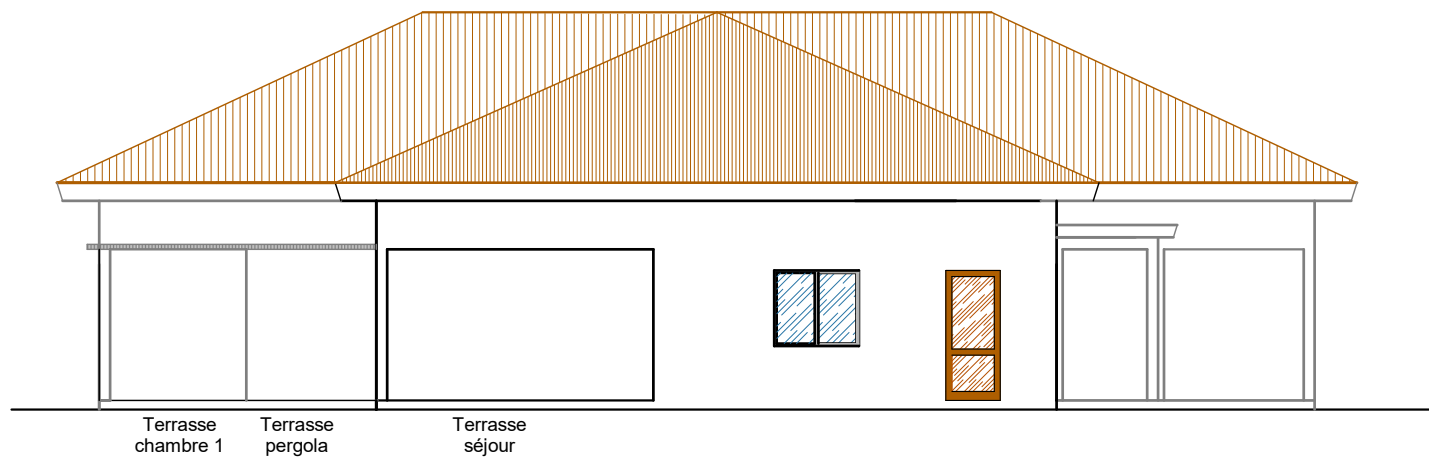

LE BALILAI

Villa Elinkine 3ch

3 chambres - 3 bains - 1 niv

v 20241010

Façade cour - jardin

Echelle cm
1/125
0 100 200

Pièces	Surface
Séjour	47,7
Cuisine	11,2
Arrière cuisine	7,2
Couloir	8,6
WC visiteurs	2,8
Chambre 1	25,3
Bain 1	10,1
Dressing 1	14,0
Chambre 2	16,3
Bain 2	6,8
Chambre 3	21,0
Bain 3	9,4
Total habitable	180,4
Terrasse couverte entrée	5,6
Terrasse couverte séjour	46,7
Terrasse couverte chambre 1	17,7
Terrasse couverte chambre 3	15,8
Pergola séjour	46,7
Total utile	132,5
Total construit	312,9

3 chambres - 3 bains - 1 niv

v 20241010

Echelle cm
1/125
0 100 200

Façade mer

Façade cour - jardin

CMAC
VIVRE AU SOLEIL

au Cap Skirring - Sénégal - Port.: + 221 77 369 88 88 - Fixe: + 221 33 993 54 54 - <https://www.lebalilai.com>

LE BALILAI
par CMAC

LE BALILAI

Villa Elinkine 3ch

3 chambres - 3 bains - 1 niv

v 20241010

Echelle cm
1/125
0 100 200

Façade gauche

Façade droite

CMAC
VIVRE AU SOLEIL

au Cap Skirring - Sénégal - Port.: + 221 77 369 88 88 - Fixe: + 221 33 993 54 54 - <https://www.lebalilai.com>

LE BALILAI
par CMAC

LE BALILAI

Résidence en bord de mer

Plan de masse

V 20241120