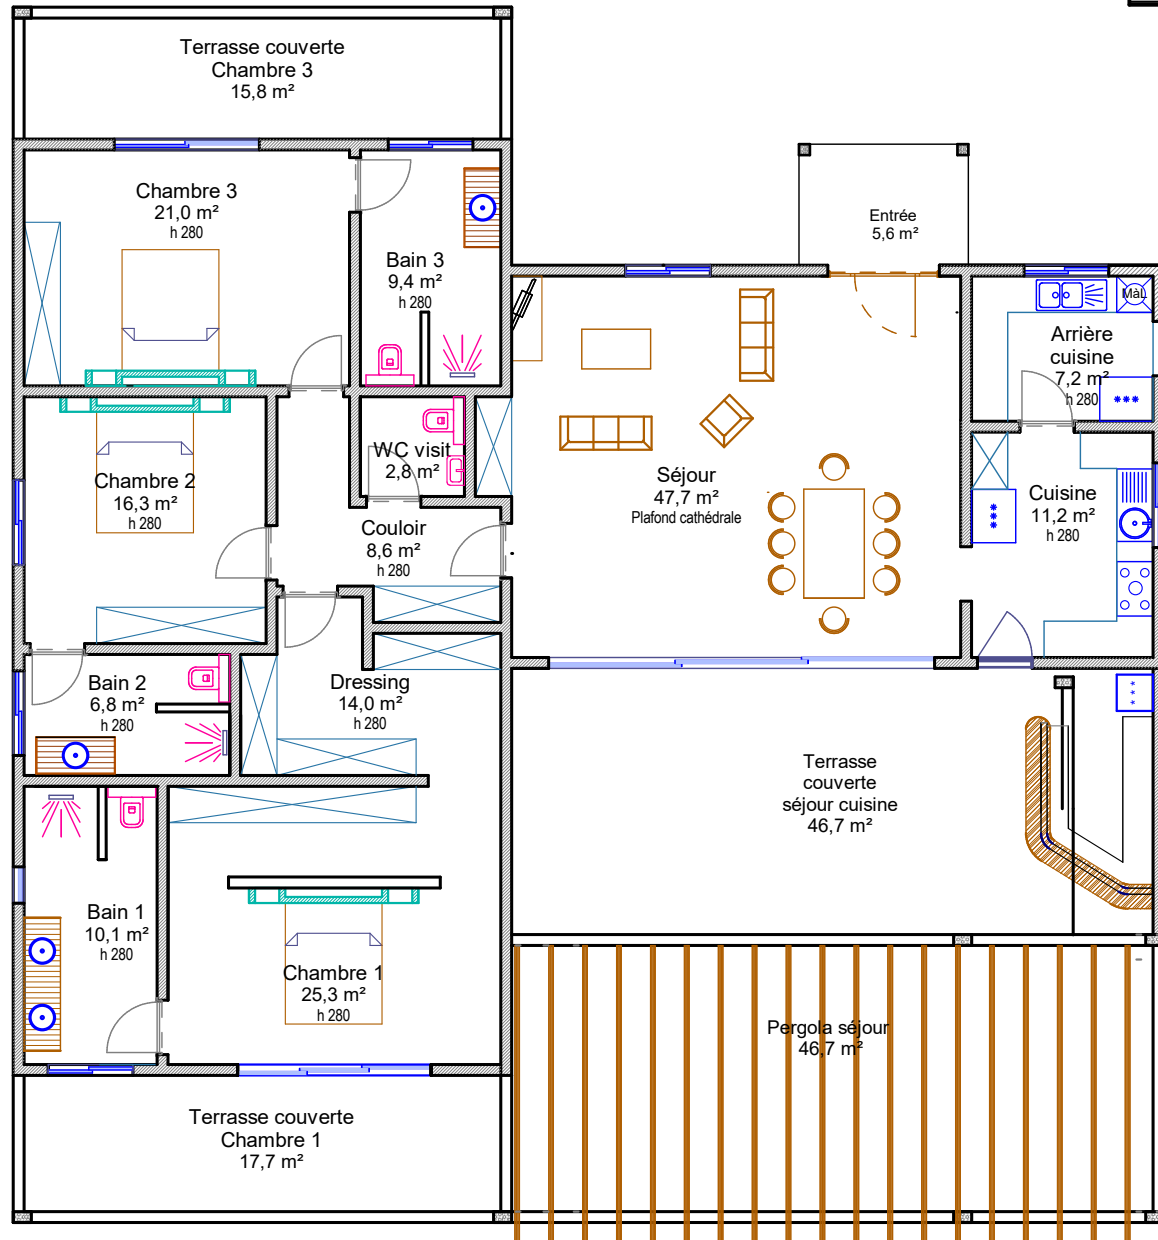

LE BALILAI

Villa Elinkine 3ch

3 chambres - 3 bains - 1 niv

v 20241010

Façade cour - jardin

Echelle cm
1/125
0 100 200

Pièces	Surface
Séjour	47,7
Cuisine	11,2
Arrière cuisine	7,2
Couloir	8,6
WC visiteurs	2,8
Chambre 1	25,3
Bain 1	10,1
Dressing 1	14,0
Chambre 2	16,3
Bain 2	6,8
Chambre 3	21,0
Bain 3	9,4
Total habitable	180,4
Terrasse couverte entrée	5,6
Terrasse couverte séjour	46,7
Terrasse couverte chambre 1	17,7
Terrasse couverte chambre 3	15,8
Pergola séjour	46,7
Total utile	132,5
Total construit	312,9

Façade gauche

Façade droite

Façade mer

CMAC
VIVRE AU SOLEIL

au Cap Skirring - Sénégal - Port.: + 221 77 369 88 88 - Fixe: + 221 33 993 54 54 - <https://www.lebalilai.com>

LE BALILAI
par CMAC

LE BALILAI

Villa Elinkine 3ch

3 chambres - 3 bains - 1 niv

v 20241010

Echelle cm
1/125
0 100 200

Façade mer

Façade cour - jardin

CMAC
VIVRE AU SOLEIL

au Cap Skirring - Sénégal - Port.: + 221 77 369 88 88 - Fixe: + 221 33 993 54 54 - <https://www.lebalilai.com>

LE BALILAI
par CMAC

LE BALILAI

Villa Elinkine 3ch

3 chambres - 3 bains - 1 niv

v 20241010

Echelle cm
1/125
0 100 200

Façade gauche

Façade droite