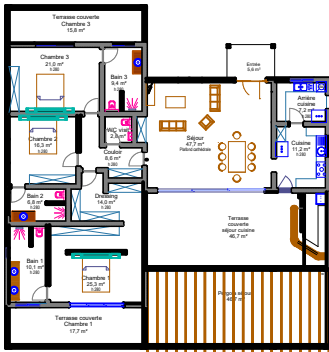

LE BALILAI

Villa Elinkine 3ch

3 chambres - 3 bains - 1 niv

v 20241010

Façade cour - jardin

Echelle cm
1/125
0 100 200

Pièces	Surface
Séjour	47,7
Cuisine	11,2
Arrière cuisine	7,2
Couloir	8,6
WC visiteurs	2,8
Chambre 1	25,3
Bain 1	10,1
Dressing 1	14,0
Chambre 2	16,3
Bain 2	6,8
Chambre 3	21,0
Bain 3	9,4
Total habitable	180,4
Terrasse couverte entrée	5,6
Terrasse couverte séjour	46,7
Terrasse couverte chambre 1	17,7
Terrasse couverte chambre 3	15,8
Pergola séjour	46,7
Total utile	132,5
Total construit	312,9

LE BALILAI
par CMAC

LE BALILAI

Villa Elinkine 3ch

3 chambres - 3 bains - 1 niv

v 20241010

Echelle cm
1/125
0 100 200

Façade gauche

Façade droite

CMAC
VIVRE AU SOLEIL

au Cap Skirring - Sénégal - Port.: + 221 77 369 88 88 - Fixe: + 221 33 993 54 54 - <https://www.lebalilai.com>

LE BALILAI
par CMAC

LE BALILAI

Résidence en bord de mer

Plan de masse

V 20241120

Vents dominants selon la saison

LE BALILAI
Villa ELINKINE
3 chambres - 3 bains - 1 niv
v 20241011

Façade cour - jardin

Façade mer

 Les lots 56 et 83-84 sont réservés à la VILLA ELINKINE

 lots à vendre nus

 lots construits à vendre