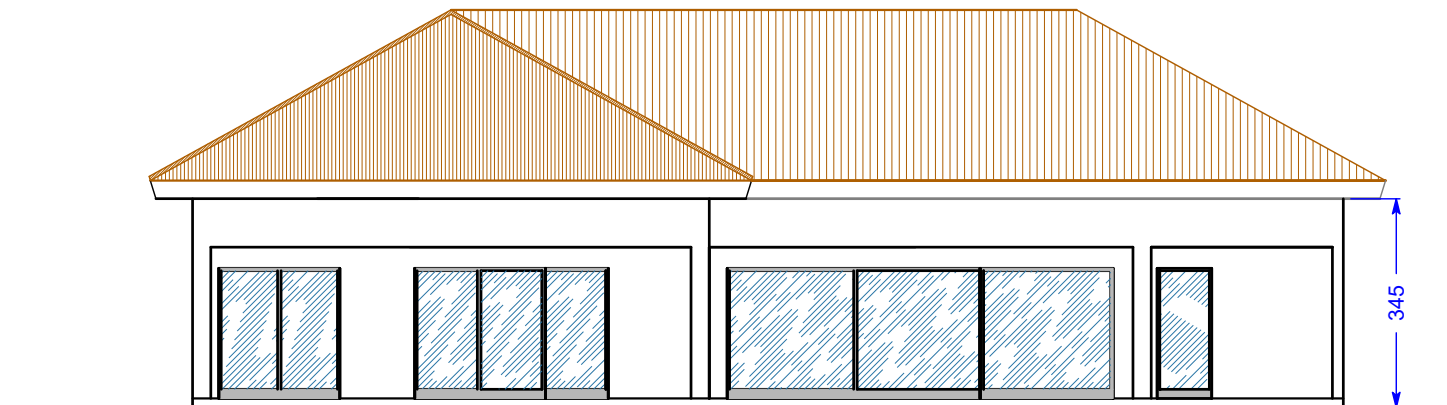

LE BALILAI

Villa Elinkine 3ch

3 chambres - 3 bains - 1 niv

v 20241010

Façade cour - jardin

Echelle cm
1/125
0 100 200

Pièces	Surface
Séjour	47,7
Cuisine	11,2
Arrière cuisine	7,2
Couloir	8,6
WC visiteurs	2,8
Chambre 1	25,3
Bain 1	10,1
Dressing 1	14,0
Chambre 2	16,3
Bain 2	6,8
Chambre 3	21,0
Bain 3	9,4
Total habitable	180,4
Terrasse couverte entrée	5,6
Terrasse couverte séjour	46,7
Terrasse couverte chambre 1	17,7
Terrasse couverte chambre 3	15,8
Pergola séjour	46,7
Total utile	132,5
Total construit	312,9

Façade gauche

Façade droite

Façade mer

CMAC
VIVRE AU SOLEIL

au Cap Skirring - Sénégal - Port.: + 221 77 369 88 88 - Fixe: + 221 33 993 54 54 - <https://www.lebalilai.com>

LE BALILAI
par CMAC

LE BALILAI

Villa Elinkine 3ch

3 chambres - 3 bains - 1 niv

v 20241010

Echelle cm
1/125
0 100 200

Façade mer

Façade cour - jardin

CMAC
VIVRE AU SOLEIL

au Cap Skirring - Sénégal - Port.: + 221 77 369 88 88 - Fixe: + 221 33 993 54 54 - <https://www.lebalilai.com>

LE BALILAI
par CMAC

LE BALILAI

Villa Elinkine 3ch

3 chambres - 3 bains - 1 niv

v 20241010

Echelle cm
1/125
0 100 200

Façade gauche

Façade droite