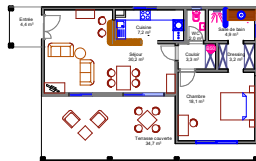

Villa DIAKENE

1 chambre - 1 bain - 1 niv

CMAC

VIVRE AU SOLEIL

au Cap Skirring - Sénégal - Port.: + 221 77 369 88 88 - Fixe: + 221 33 993 54 54 - <https://www.lebalilai.com>