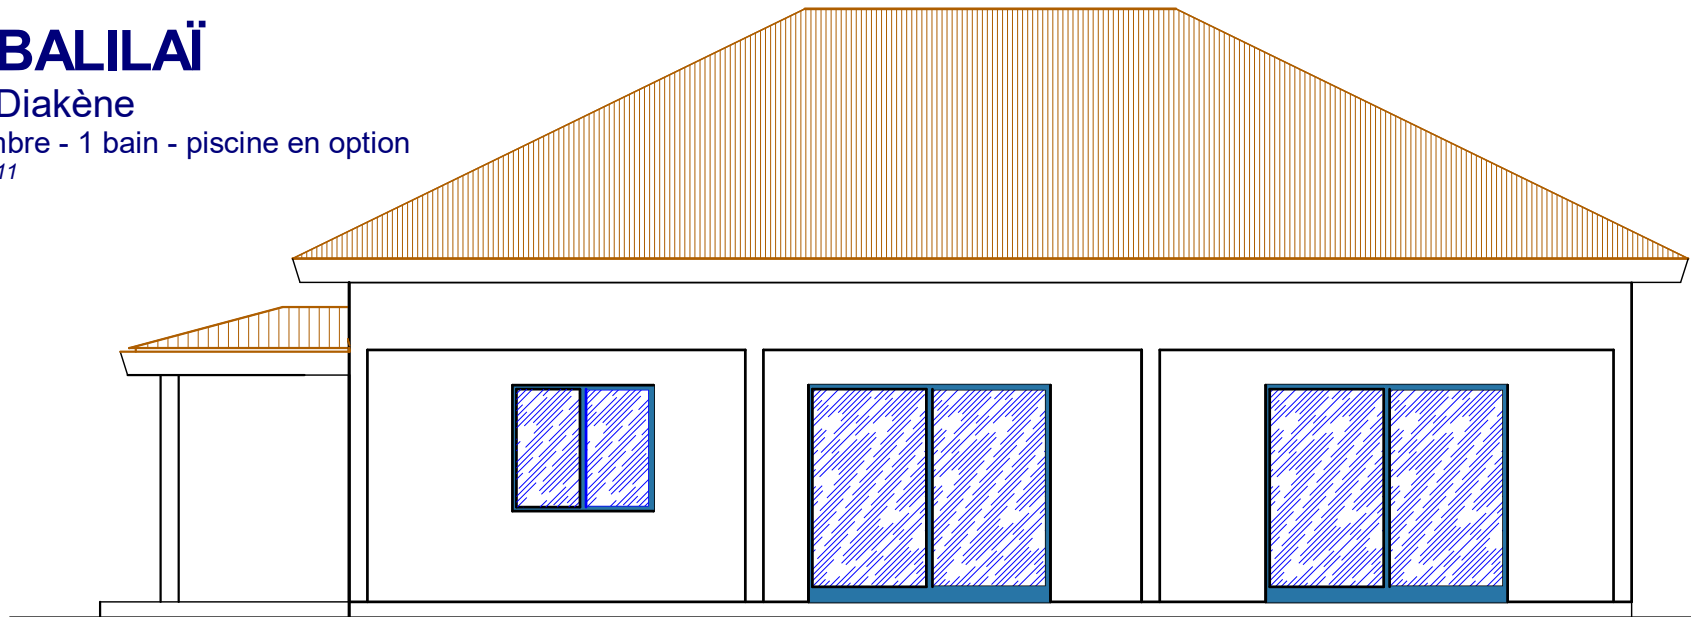

LE BALILAI

Villa Diakène

1 chambre - 1 bain - piscine en option
v 20210711

Facade B

Echelle 1:75

Echelle

Pièces

Pièces	Surfaces
Séjour	30,2
Cuisine	7,2
Couloir	3,3
WC	2,0
Chambre	18,1
Dressing	3,2
Salle de bain	4,9
Total habitable	68,9

1 chambre - 1 bain - piscine en option
v 20210711

Facade A

Echelle 1:75

Facade C

LE BALILAI

Villa Diakène

1 chambre - 1 bain - piscine en option
v 20210711

Facade B

Echelle 1:75

Facade D

CMAC
VIVRE AU SOLEIL

au Cap Skiring - Sénégal - Port.: + 221 77 369 88 88 - Fixe: + 221 33 993 54 54 - <https://www.lebalilai.com>

LE BALILAI
par CMAC

LE BALILAI

Résidence en bord de mer Plan de masse