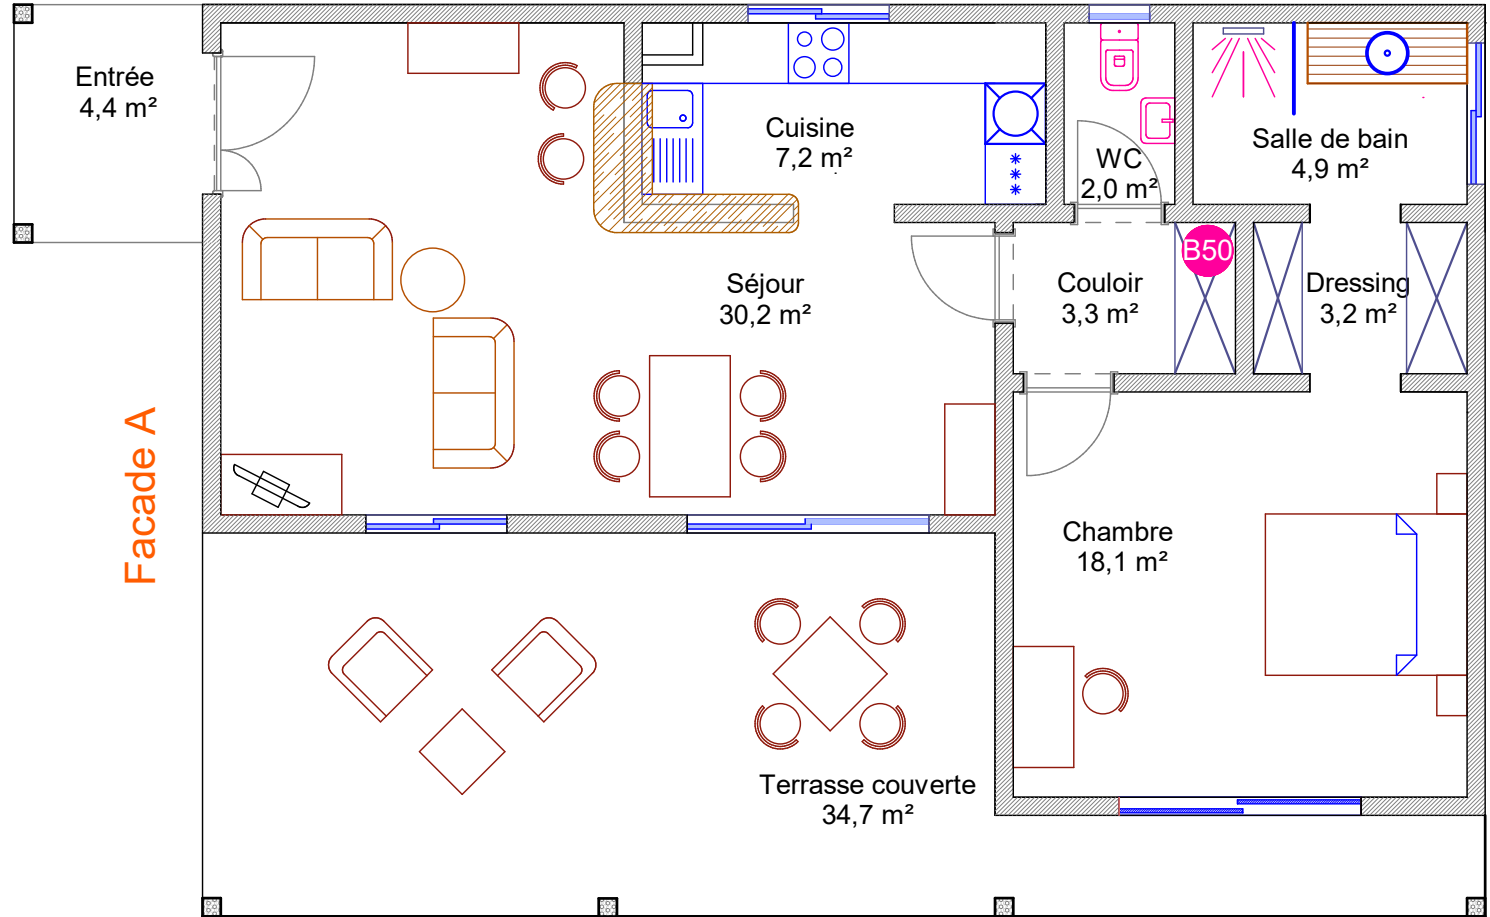

LE BALILAI

Villa Diakène

1 chambre - 1 bain - piscine en option
v 20210711

Facade B

Echelle 1:75

Echelle

Pièces

Pièces	Surfaces
Séjour	30,2
Cuisine	7,2
Couloir	3,3
WC	2,0
Chambre	18,1
Dressing	3,2
Salle de bain	4,9
Total habitable	68,9

Terrasse couverte	34,7
Auvent entrée	4,4
Total utile	39,1

TOTAL CONSTRUIT 108,0

au Cap Skirring - Sénégal - Port.: + 221 77 369 88 88 - Fixe: + 221 33 993 54 54 - <https://www.lebalilai.com>

LE BALILAI

Villa Diakène

1 chambre - 1 bain - piscine en option
v 20210711

Facade A

Echelle 1:75

Facade C

LE BALILAI

Villa Diakène

1 chambre - 1 bain - piscine en option
v 20210711

Facade B