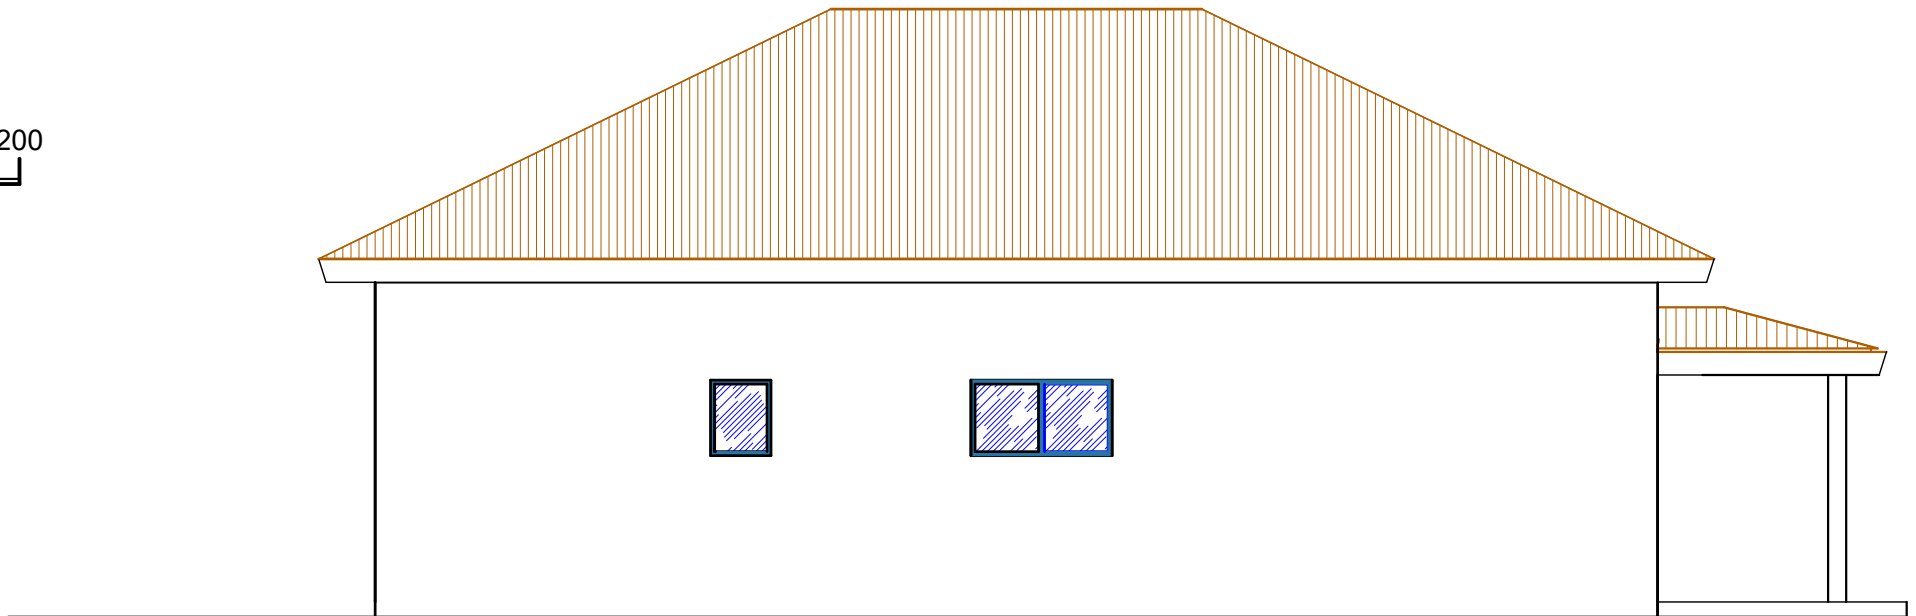

1 chambre - 1 bain - piscine en option
v 20210711

Facade A

Echelle 1:75

Facade C

LE BALILAI

Villa Diakène

1 chambre - 1 bain - piscine en option
v 20210711

Facade B

Echelle 1:75

Facade D

CMAC
VIVRE AU SOLEIL

au Cap Skiring - Sénégal - Port.: + 221 77 369 88 88 - Fixe: + 221 33 993 54 54 - <https://www.lebalilai.com>

LE BALILAI
par CMAC

LE BALILAI

Résidence en bord de mer Plan de masse